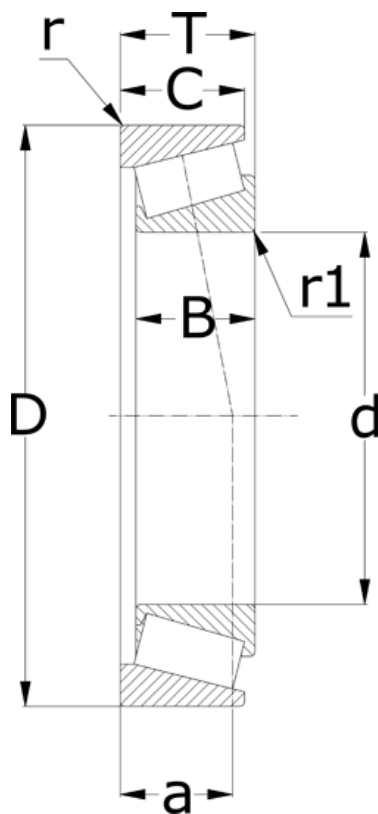

Varenummer: 5715140300068
Beskrivelse: NSK Konisk rulleleje 30328 J

Mål

= -	T = 67.75
a = 55.7	
B = 62	
C = 53	
d = 140	
D = 300	
r = 5	
r1 = 4	